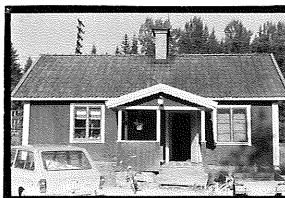

Byggnadsinventering i Uppsala kommun 1976.

Socken:.....Björklinge..... Inv. dat.:1976-06-17
Fastighet:.....Sandbro..... Filmnr.:SM.481..
Gårdsnamn:.....Djupdalen..... Ek. karta:12H.1j
Urspr. funktion:.....Svinskötarebostad..... Koord.:.....
Nuv. funktion:.....Sommarbostad.....
Husets/ens skick:.....Gott.....
.....,.....
Kulturhist. värdering:Intressant..... Större unders. ☐ Ja
.....,..... ☐ Nej
Övrigt:..Stugan, helren, inuti.....

Hus nr.	Husets funktion	Stomme	Fasad	Färg	Tak	Uppg. ålder	Trol. ålder
1	Stuga	T	SFS	FR	2t		1750-1850
2	uthus	Tg+Rmv.	slät+Br	V+FR	1t		sekelskifte
3	jordkällare	KS+Rs	slät+Br	X+FR	2t		1960-tal
4	lekstuga	Rs	LFS	Brnn	pppp	1973	

1