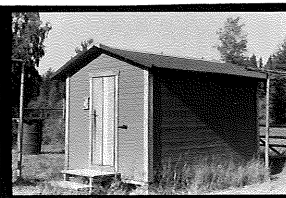

Byggnadsinventering i Uppsala kommun 1976.

Socken:.....Björklinge..... Inv. dat.:1976-06-17
Fastighet:.....Sandbro..... Filmnr.:SM.481..
Gårdsnamn:.....Djupdalen..... Ek. karta:12H.1j
Urspr. funktion:.....Svinskötarebostad..... Koord.:.....
Nuv. funktion:.....Sommarbostad.....
Husets/ens skick:.....Gott.....
.....,.....
Kulturhist. värdering:Intressant..... Större unders. ☐ Ja
.....,..... ☐ Nej
Övrigt:..Stugan, helren, inuti.....

Hus nr.	Husets funktion	Stomme	Fasad	Färg	Tak	Uppg. ålder	Trol. ålder
1	Stuga	T	SFS	FR	2t		1750-1850
2	uthus	Tg+Rmv.	slät+Br	V+FR	1t		sekelskifte
3	jordkällare	KS+Rs	slät+Br	X+FR	2t		1960-tal
4	lekstuga	Rs	LFS	Brnn	pppp	1973	

4