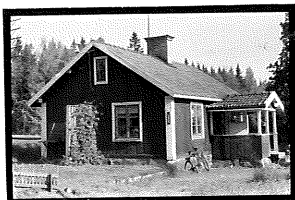

Byggnadsinventering i Uppsala kommun 1976.

Socken:.....Björklinge..... Inv. dat.:1976-06-17
Fastighet:.....Sandbro..... Filmnr.:SM.481..
Gårdsnamn:.....Djupdalen..... Ek. karta:12H.1j
Urspr. funktion:.....Svinskötarebostad..... Koord.:.....
Nuv. funktion:.....Sommarbostad.....
Husets/ens skick:.....Gott.....
.....,.....
Kulturhist. värdering:Intressant..... Större unders. ☐ Ja
.....,..... ☐ Nej
Övrigt:..Stugan, helren, inuti.....

Hus nr.	Husets funktion	Stomme	Fasad	Färg	Tak	Uppg. ålder	Trol. ålder
1	Stuga	T	SFS	FR	2t		1750-1850
2	uthus	Tg+Rmv.	slät+Br	V+FR	1t		sekelskifte
3	jordkällare	KS+Rs	slät+Br	X+FR	2t		1960-tal
4	lekstuga	Rs	LFS	Brnn	pppp	1973	

1