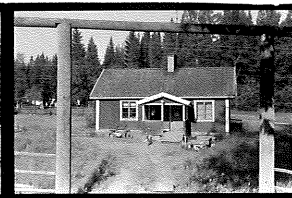

Byggnadsinventering i Uppsala kommun 1976.

Socken:.....Björklinge..... Inv. dat.:1976-06-17
Fastighet:.....Sandbro..... Filmnr.:SM.481..
Gårdsnamn:.....Djupdalen..... Ek. karta:12H.1j
Urspr. funktion:.....Svinskötarebostad..... Koord.:.....
Nuv. funktion:.....Sommarbostad.....
Husets/ens skick:.....Gott.....
.....,.....
Kulturhist. värdering:Intressant..... Större unders. ☐ Ja
.....,..... ☐ Nej
Övrigt:..Stugan, helren, inuti.....

Hus nr.	Husets funktion	Stomme	Fasad	Färg	Tak	Uppg. ålder	Trol. ålder
1	Stuga	T	SFS	FR	2t		1750-1850
2	uthus	Tg+Rmv.	slät+Br	V+FR	1t		sekelskifte
3	jordkällare	KS+Rs	slät+Br	X+FR	2t		1960-tal
4	lekstuga	Rs	LFS	Brnn	pppp	1973	

1